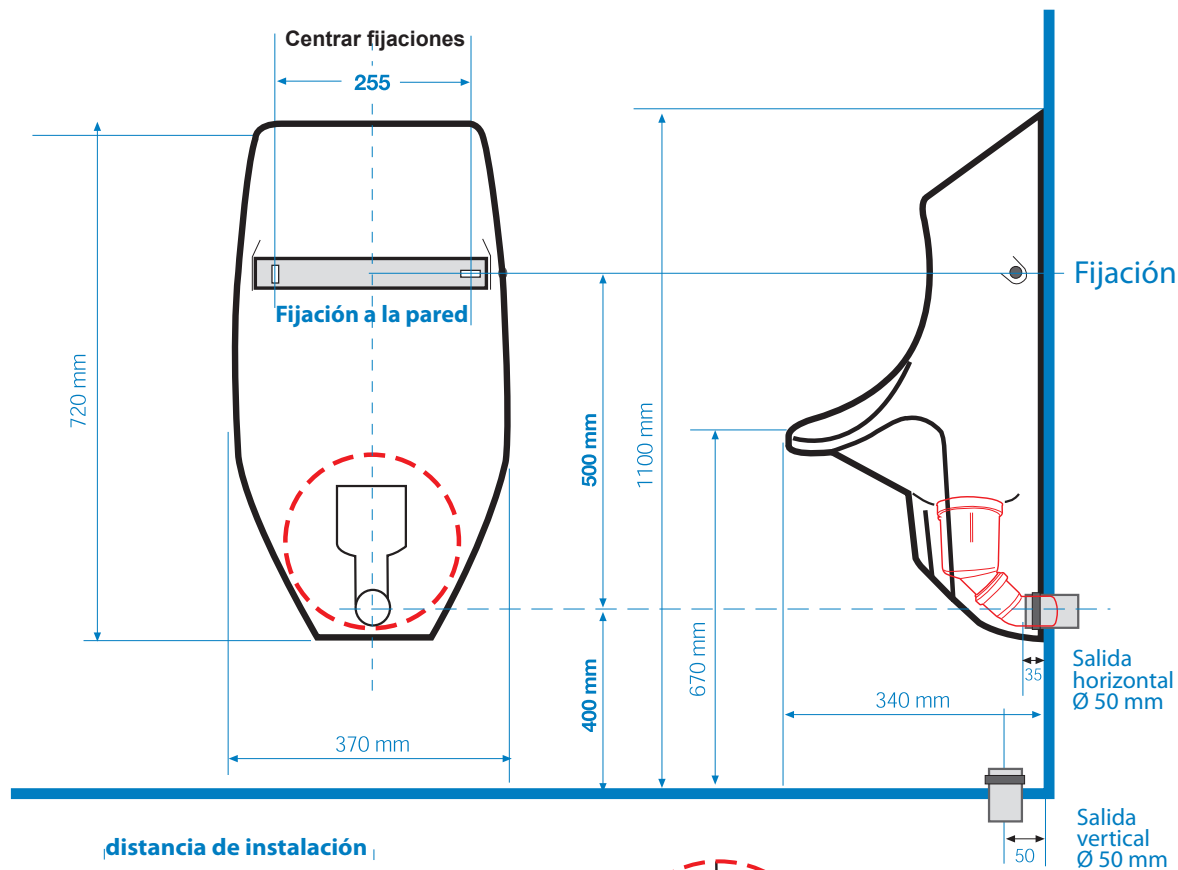

Dimensiones en mm

Para la fijación del codo de 45° podemos encontrar:

salida vertical

ó

salida horizontal de 90°

Sin electricidad
Urimat compactplus
con display pasivo
Urimat compactplus, kit de instalación,
sifón, rejilla y codo de 45° Ø 50mm
Art.-Nr.14.101

Kit de instalación
Art.-Nr.57.001

Con electricidad
***Urimat compactinfo**
con display luminoso
Urimat compactinfo, kit de instalación,
sifón, rejilla y codo de 45° Ø 50mm
Art.-Nr.13.001