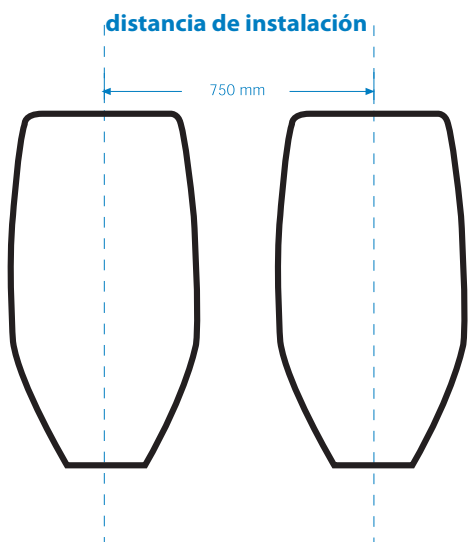

Dimensiones en mm

Para la fijación del codo de 45° podemos encontrar:

salida vertical

ó

salida horizontal de 90°

Sin electricidad
Urimat compactplus
con display pasivo
Urimat compactplus, kit de instalación,
sifón, rejilla y codo de 45° Ø 50mm
Art.-Nr.14.101

Kit de instalación
Art.-Nr.57.001

Con electricidad
***Urimat compactinfo**
con display luminoso
Urimat compactinfo, kit de instalación,
sifón, rejilla y codo de 45° Ø 50mm
Art.-Nr.13.001